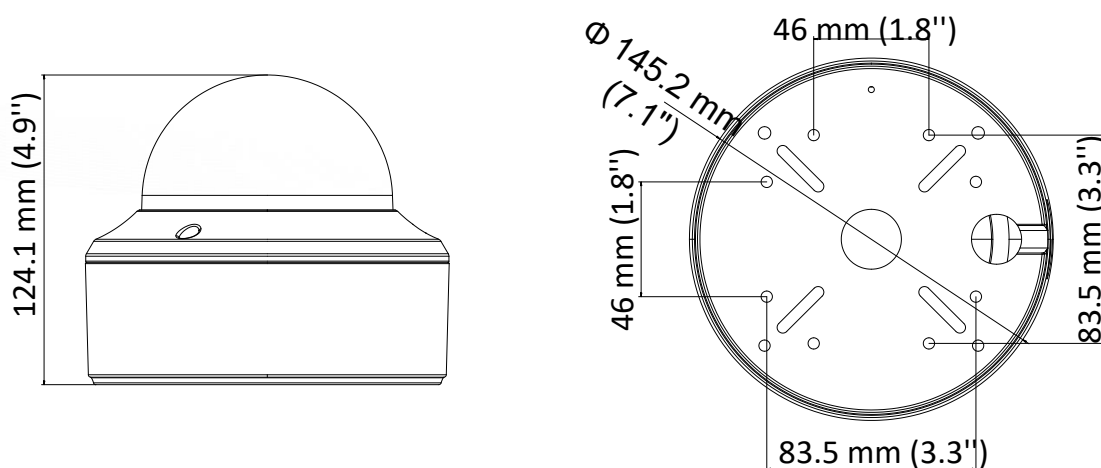

Основное	
Дальность ИК-подсветки	До 60 м
Связь	Передача данных по коаксиальному кабелю, протокол: HIKVISION-C (выход TVI)
Размеры	Φ 145.2 × 124.1 мм (Φ 7.1 × 4.9")
Масса	Приблиз. 640 г

Доступные модели

F-AC-3751(2.7-13.5mm)(PJ)

Размеры (ед. изм.: мм (дюймы))