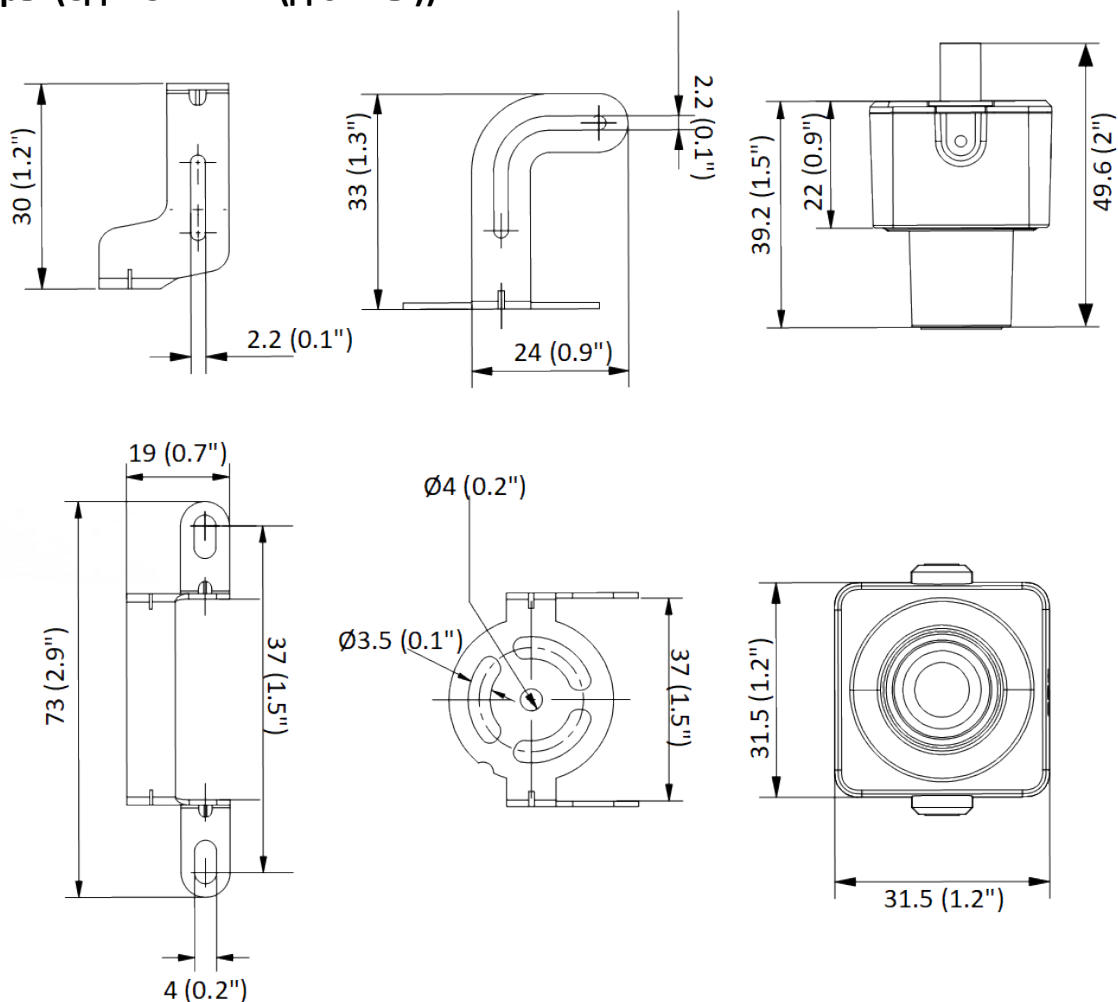

▪ Доступные модели

F-IC-3920M(2.8mm)

▪ Размеры (ед. изм.: мм (дюймы))

Unit: mm (inch)